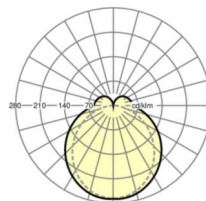

электротехника

Балласт	Электронный драйвер (1 штука)
Мощность системы	42W
сетевое напряжение	230V/50Hz
класс энергосбережения/Источник света	C

Оптика

Оснастка	LED, цветопередача/оттенок света CRI ≥ 80 / 3000K
Допуск для координаты цветности (MacAdam)	3SDCM
Фотобиологическая безопасность (светильник)	RG1
Номинальный световой поток	6531lm
Срок службы LED	50000h L80/B10 (Tq 35°C)
светоотдача светильников	157lm/W
Угол излучения	130° (C0) / 110° (C90)
UGR поп./вдоль	24.9 / 23.4

Механика

цвет корпуса	черный RAL 9005
размеры (LxWxH/DxH)	1531mm x 63mm x 54mm
вес (нетто)	2.1kg
Вид монтажа	сборка трековых систем, световая структура

DEEP-LINK

<https://www.regiolum.de/ru/article/19135004084>

Ссылка	LED 7500lm 830
ηLB	100 %
Φ ↓/↑	84 % / 16 %
UGR поп./вдоль	24.9 / 23.4

размеры

L	1531 mm	Длина
B	63 mm	Ширина
H	54 mm	Высота